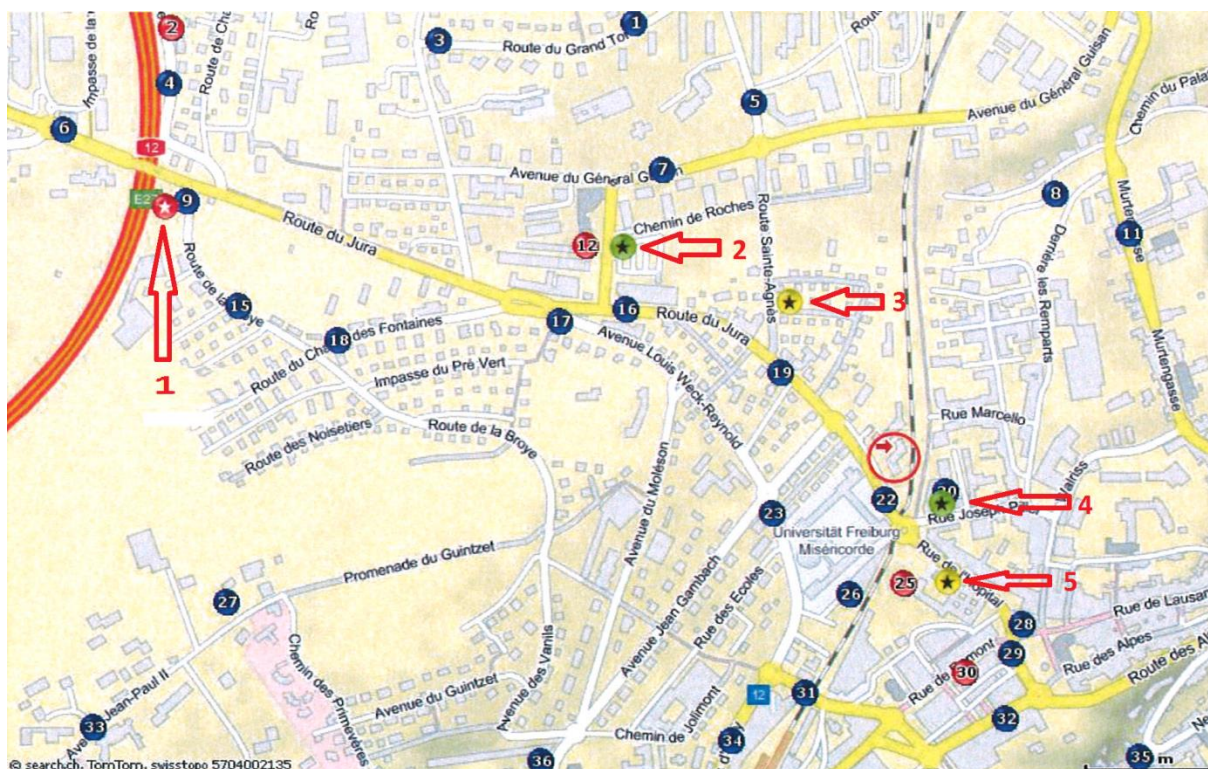

Situation locale

Chemin à pied de la gare à l'OrTra (environ 5')

Informations utiles

Heures de cours CIE

Les heures de cours CIE sont de 8h15 - 11h45 et de 12h45 - 16h00.

Pauses

Les pauses des cours CIE auront lieu le matin de 9h45 - 10h15 et l'après-midi de 14h15 - 14h30.

Cafétéria

La cafétéria de la Cité St-Justin est à votre disposition pour les pauses et le repas de midi. Les heures d'ouverture sont de 7h00-15h00.

Stationnement

Il n'y a pas de place de parc attribuée à l'OrTra pour les apprentis. Vous êtes priés d'utiliser les parcs existants aux alentours (cf. plan ci-dessous)

Parking 1 : Parking de la Chassotte (15 minutes à pied) Bus ligne direct n°3 départ toutes les 15 minutes.

Parking 2 Parking souterrain de la Migros ouvert 7/7 jours, 24h/24h (5-7 minutes à pied)

Parking 3 Parking rue St. Agnès env. 10 places et maximum 3 heures (3-4 minutes à pied)

Parking 4 Parking souterrain de la Direction des finances (2-3 minutes à pied)

Parking 5 Parking Hôpital des Bourgeois maximum 2 heures (2-3 minutes à pied)