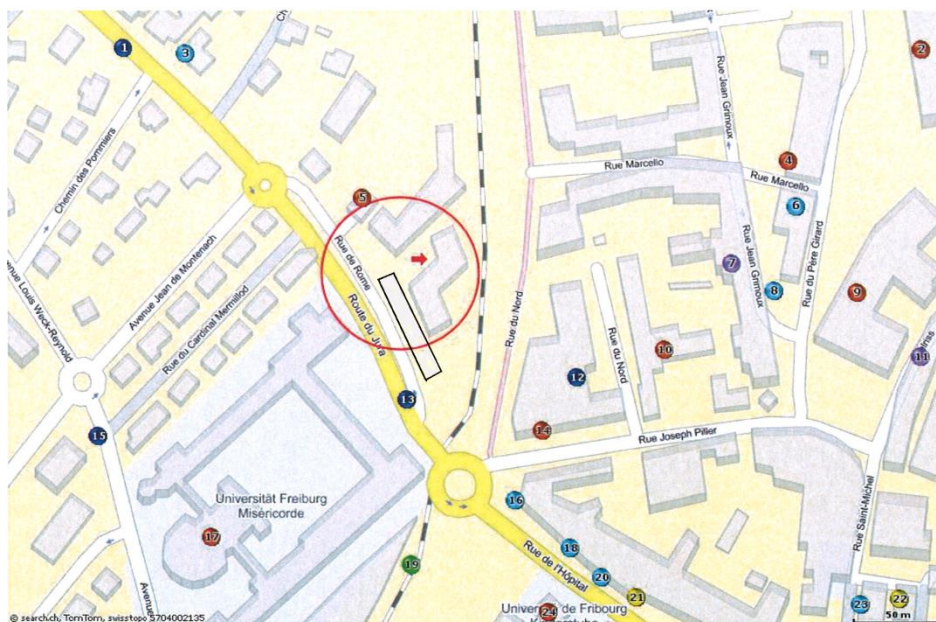

Situation locale

Chemin à pied de la gare à l'OrTra (environ 5')

Informations utiles

Heures de cours CIE

Les heures de cours CIE sont de 8h15 - 11h45 et de 12h45 - 16h00.

Pauses

Les pauses des cours CIE auront lieu le matin de 9h45 - 10h15 et l'après-midi de 14h15 - 14h30.

Cafétéria

La cafétéria de la Cité St-Justin est à votre disposition pour les pauses et le repas de midi. Les heures d'ouverture sont de 7h00-15h00.

Stationnement

Il n'y a pas de place de parc attribuée à l'OrTra pour les apprentis. Vous êtes priés d'utiliser les parcs existants aux alentours (cf. plan ci-dessous)

Parking 1 : Parking de la Chassotte (15 minutes à pied) Bus ligne direct n°3 départ toutes les 15 minutes.

Parking 2 Parking souterrain de la Migros ouvert 7/7 jours, 24h/24h (5-7 minutes à pied)

Parking 3 Parking rue St. Agnès env. 10 places et maximum 3 heures (3-4 minutes à pied)

Parking 4 Parking souterrain de la Direction des finances (2-3 minutes à pied)

Parking 5 Parking Hôpital des Bourgeois maximum 2 heures (2-3 minutes à pied)